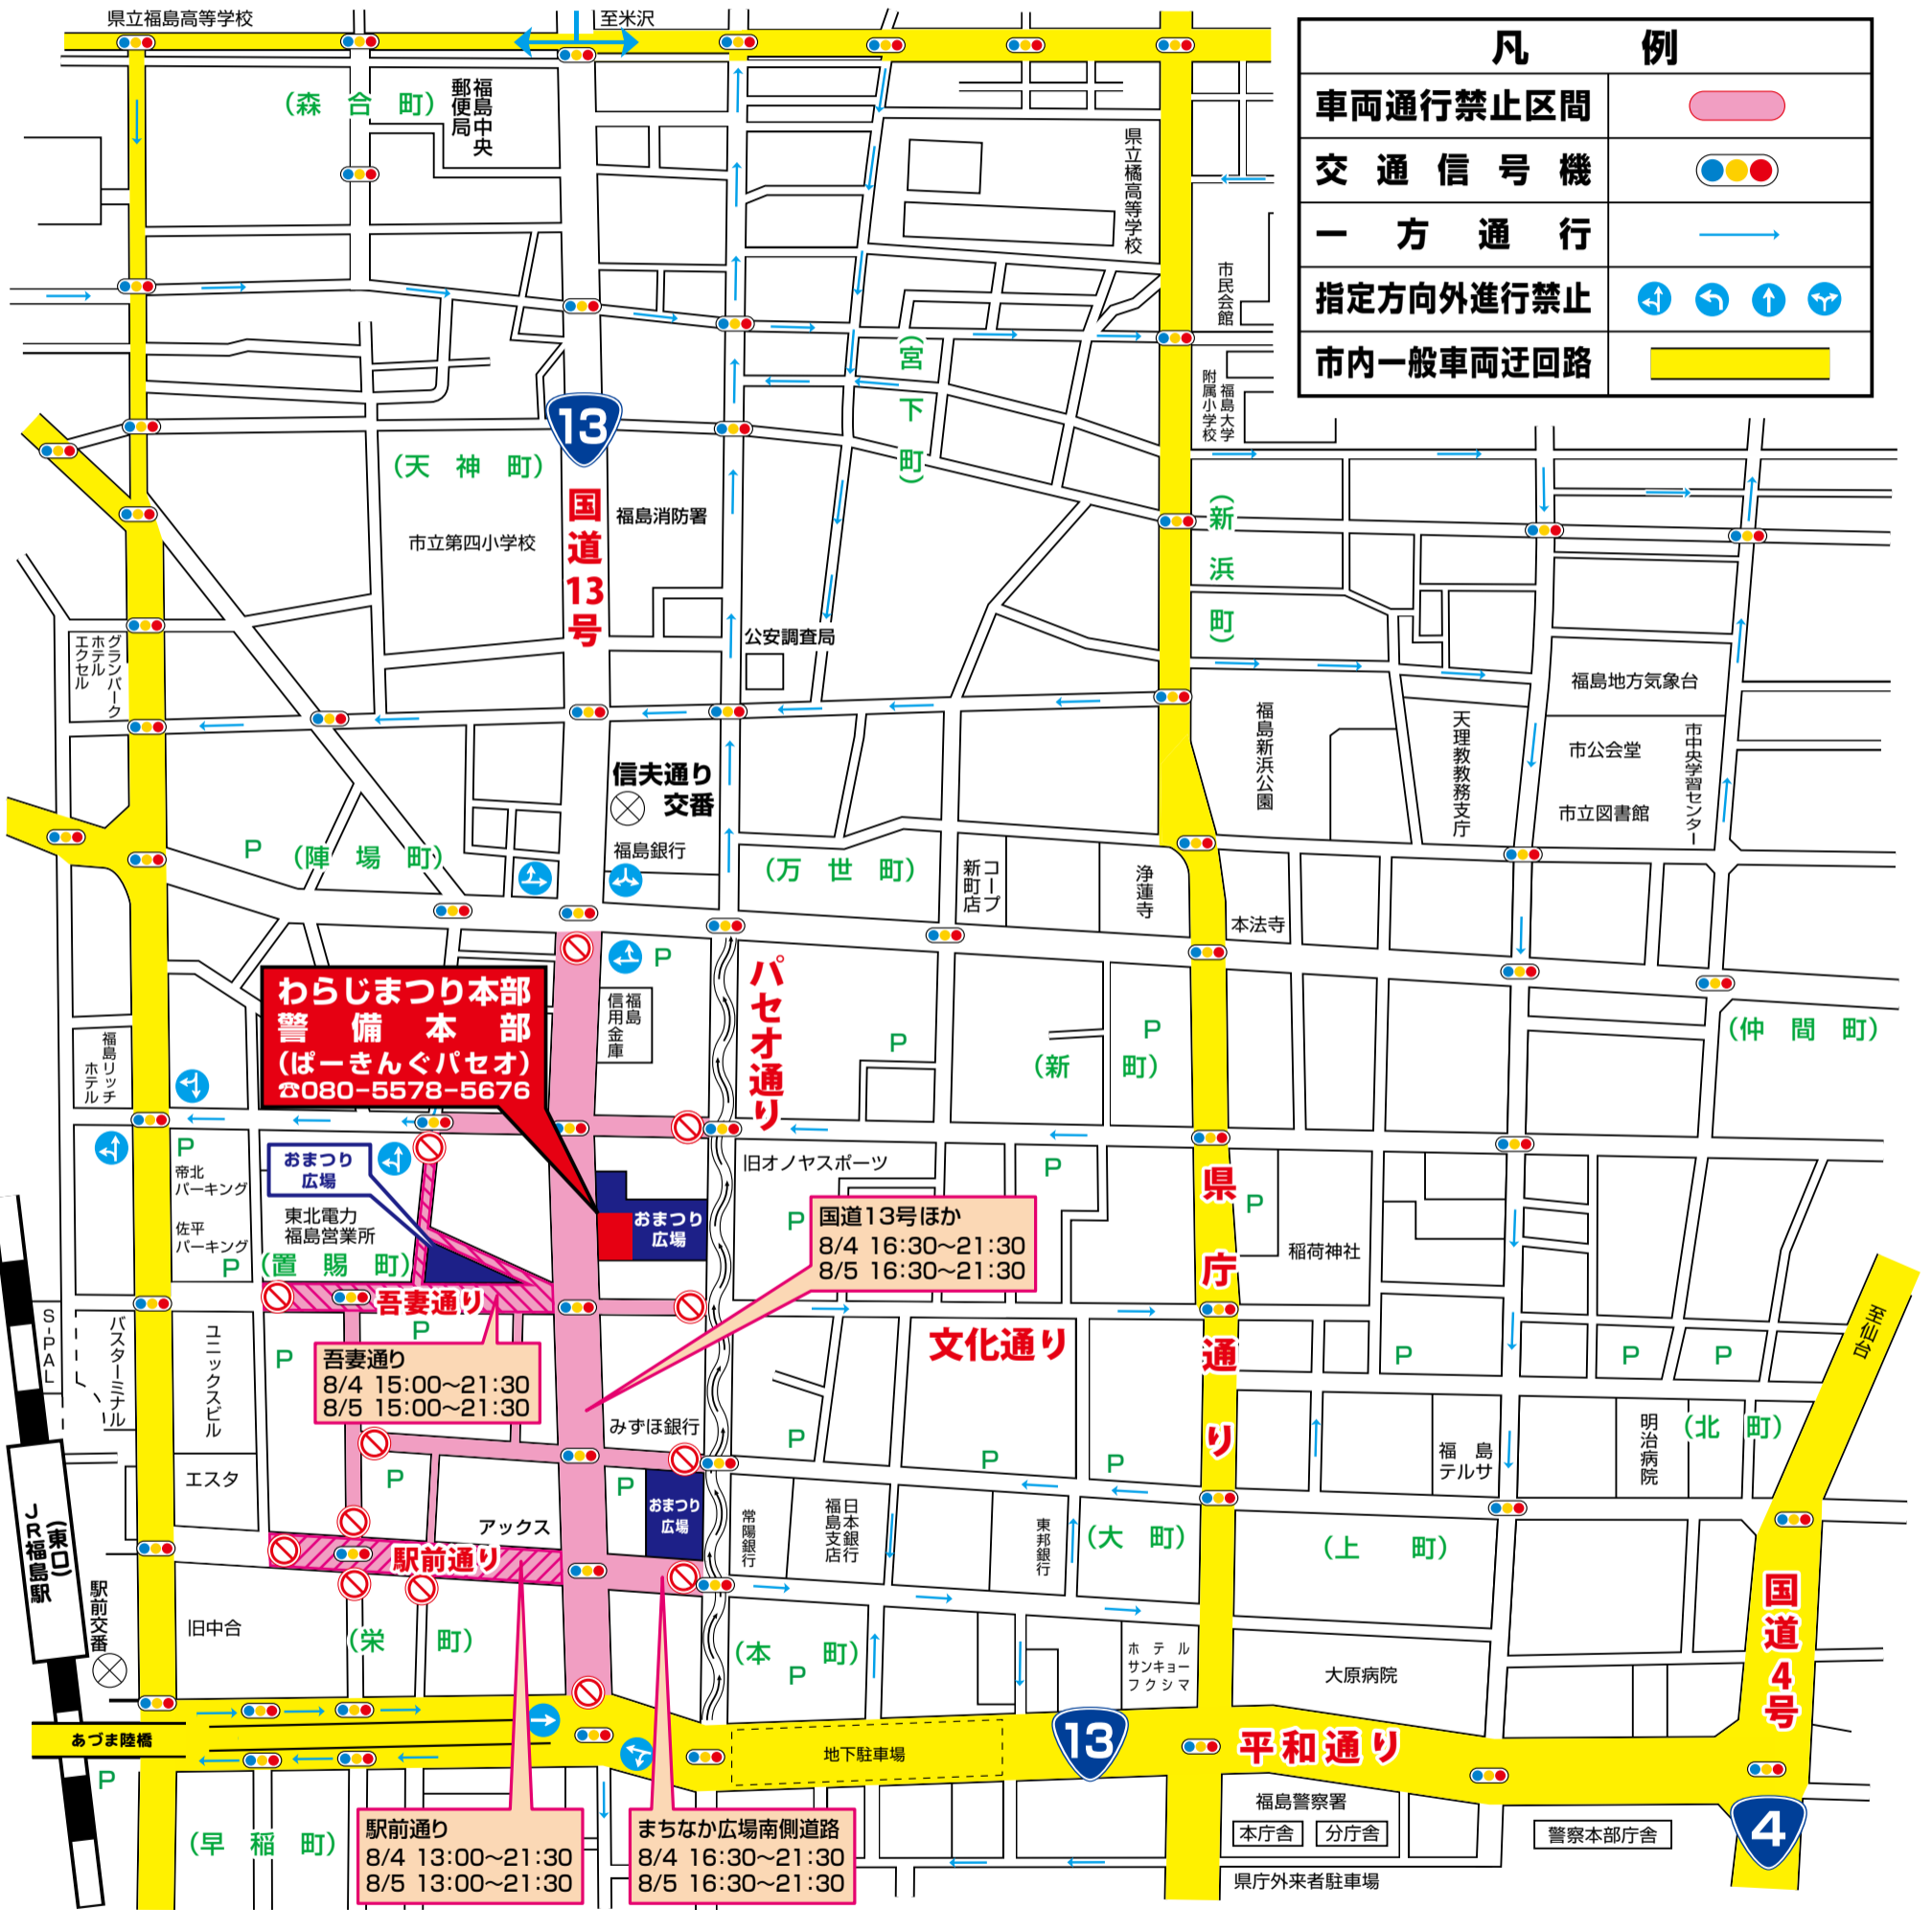

令和5年 福島わらじまつり交通案内図

…大型自動車の運転手さんへ…
規制期間中は図面 〓 の迂回路をご利用下さい。

交通規制図は裏面をご覧ください。

国道13号が次のとおり**通行止め**になります。

規制日時	福島わらじまつり
	8月4日(金) 16:30~21:30 8月5日(土) 16:30~21:30

- 理由 福島わらじまつりの会場となるため。
- 迂回路 北幹線、国道4号又は国道115号、福島西道路など水色で表示した道路へお回りください。

案内図凡例

- 車両通行禁止区間
- 山形・郡山方面への迂回路

令和5年福島わらじまつり交通規制図

交通規制日時

8月4日(金) 16:30~21:30

8月5日(土) 16:30~21:30

国道13号は次のとおり通行止めになります。

交通規制についてお尋ねの方は