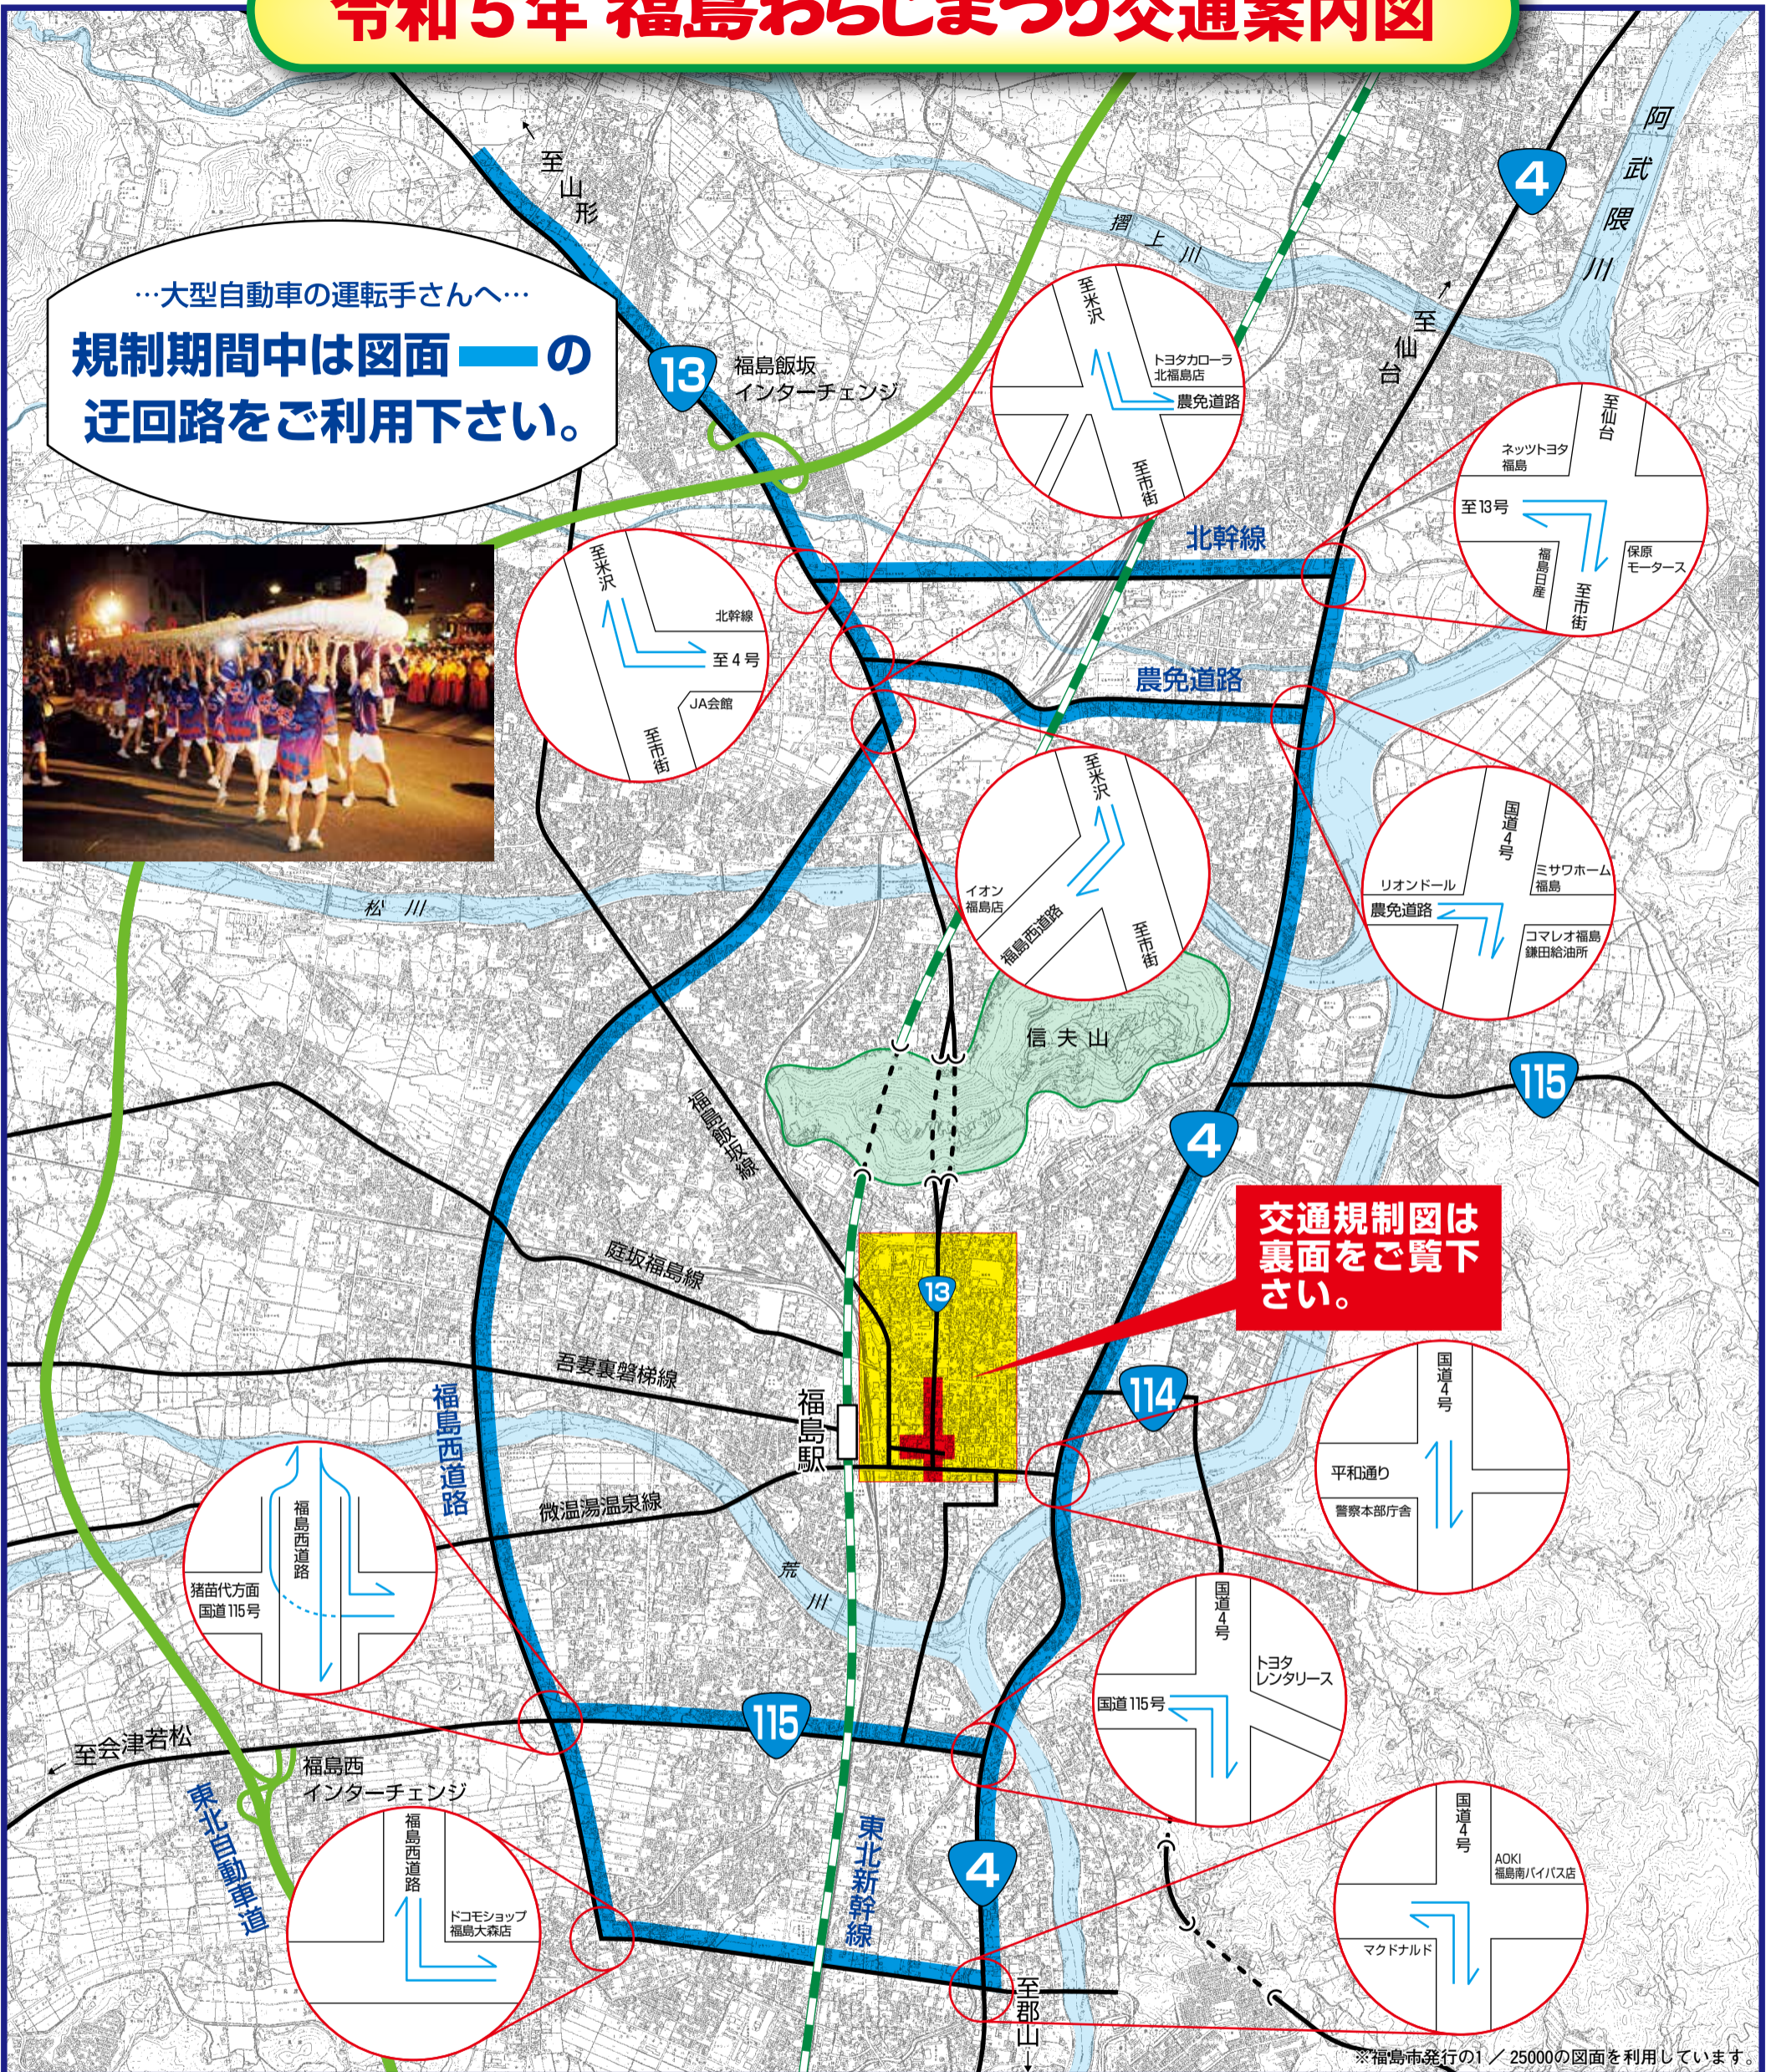

令和5年 福島わらじまつり交通案内図

…大型自動車の運転手さんへ…
規制期間中は図面 〓 の迂回路をご利用下さい。

交通規制図は裏面をご覧ください。

国道13号が次のとおり**通行止め**になります。

規制日時	福島わらじまつり
	8月4日(金) 16:30~21:30 8月5日(土) 16:30~21:30

- 理由 福島わらじまつりの会場となるため。
- 迂回路 北幹線、国道4号又は国道115号、福島西道路など水色で表示した道路へお回りください。

案内図凡例

- 車両通行禁止区間
- 山形・郡山方面への迂回路

令和5年福島わらじまつり交通規制図

交通規制日時

8月4日(金) 16:30~21:30

8月5日(土) 16:30~21:30

国道13号は次のとおり通行止めになります。

交通規制についてお尋ねの方は