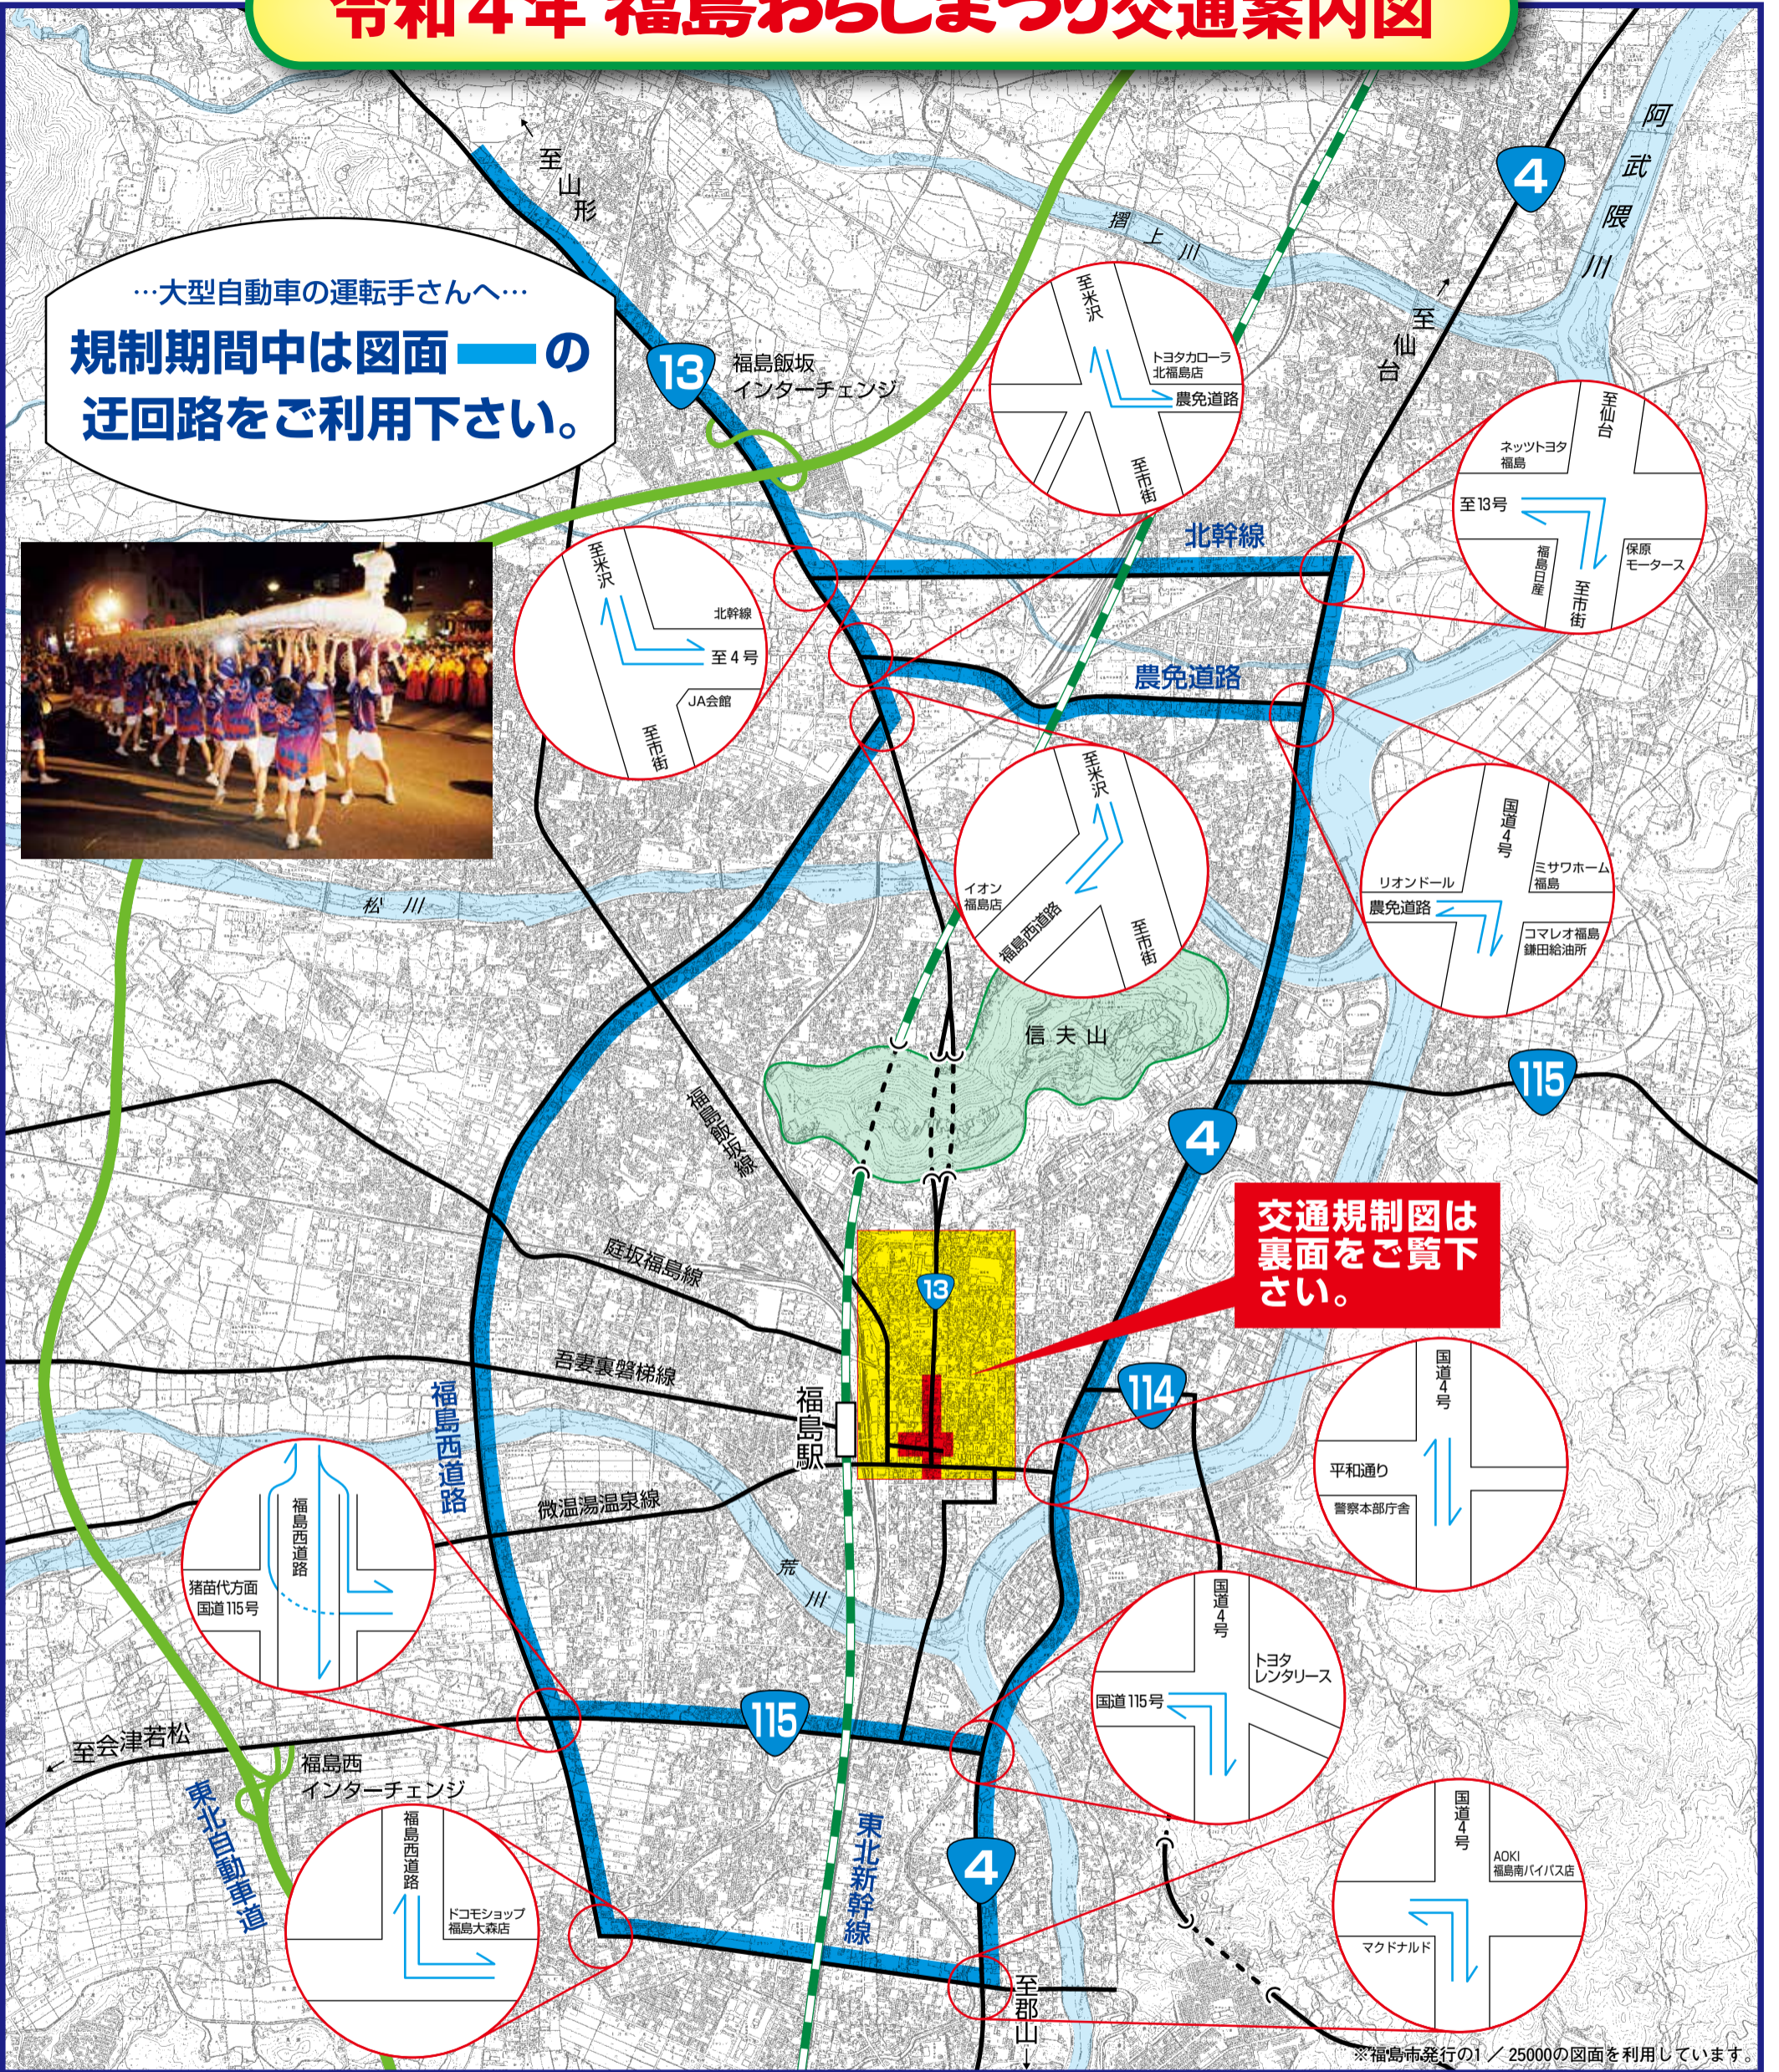

令和4年 福島わらじまつり交通案内図

…大型自動車の運転手さんへ…
規制期間中は図面  **の迂回路をご利用下さい。**

交通規制図は裏面をご覧ください。

国道13号が次のとおり**通行止め**になります。

- 理由 福島わらじまつりの会場となるため。
- 迂回路 北幹線、国道4号又は国道115号、福島西道路など水色で表示した道路へお回りください。

規制日時	福島わらじまつり
	8月5日(金) 16:30~21:30 8月6日(土) 16:30~21:30

案内図凡例

-  車両通行禁止区間
-  山形・郡山方面への迂回路

令和4年福島わらじまつり交通規制図

交通規制日時

8月5日(金) 16:30~21:30

8月6日(土) 16:30~21:30

国道13号は次のとおり通行止めになります。

交通規制についてお尋ねの方は