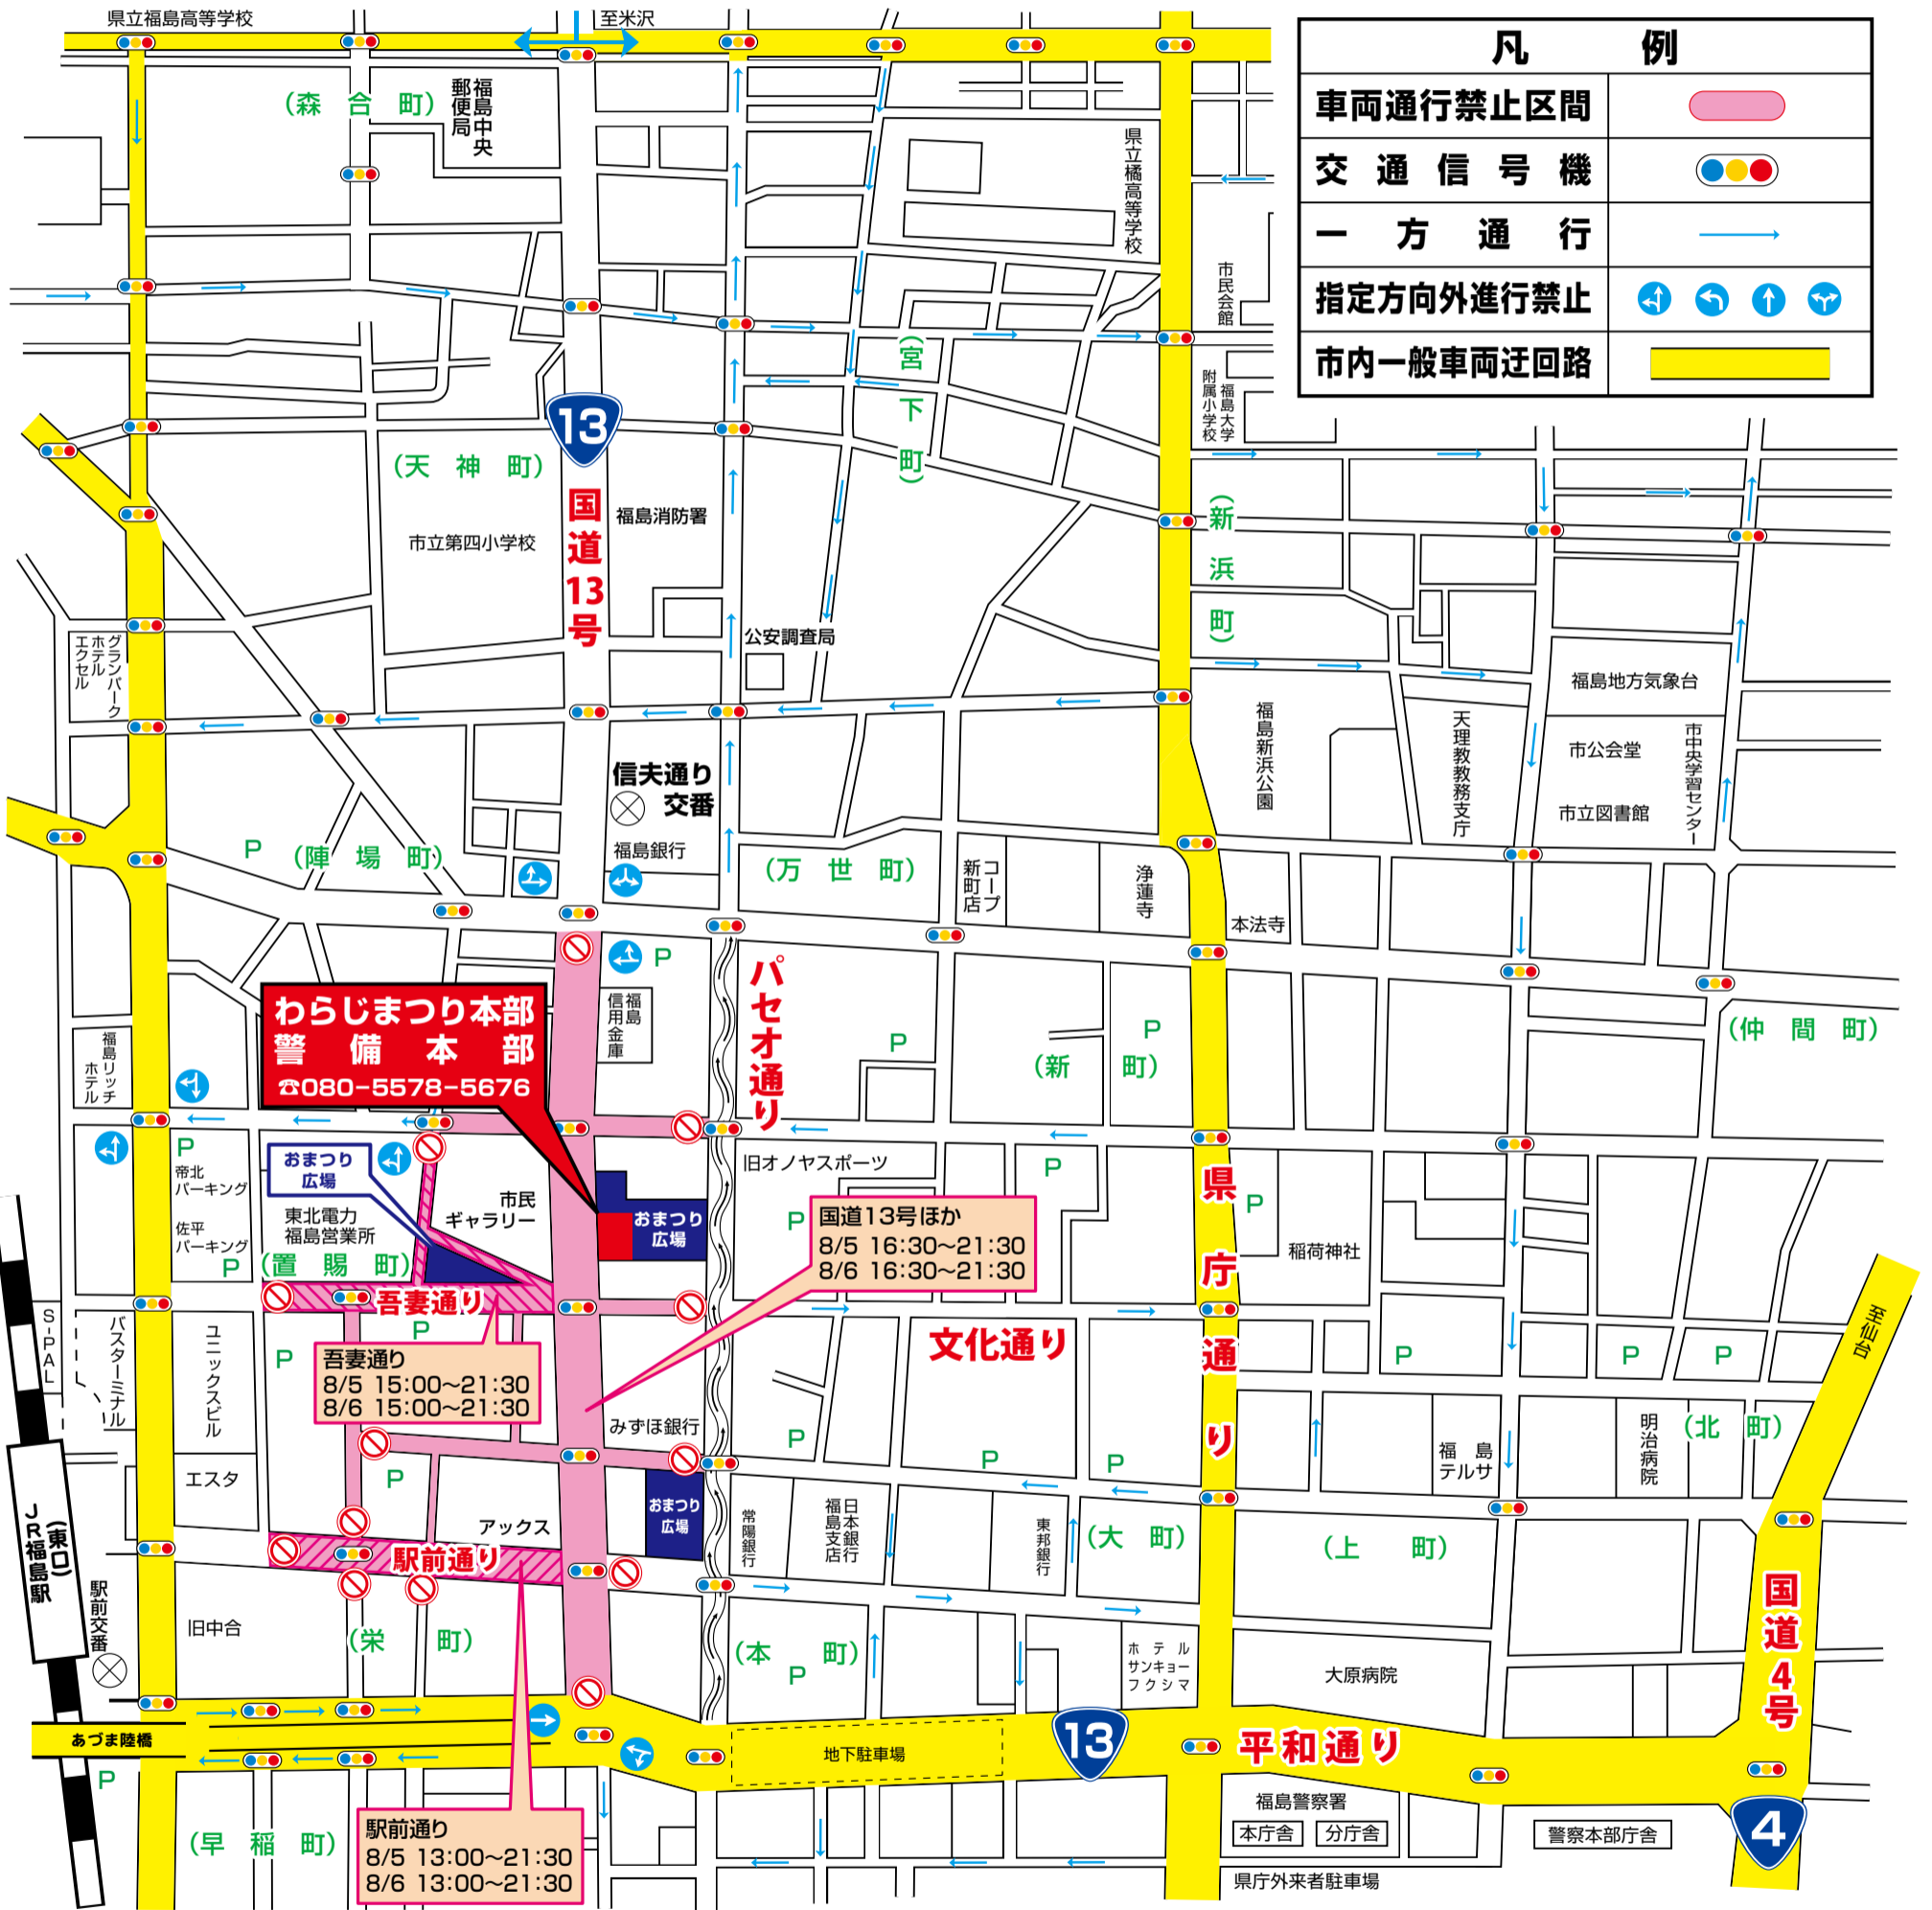

令和4年 福島わらじまつり交通案内図

…大型自動車の運転手さんへ…
規制期間中は図面  **の迂回路をご利用下さい。**

交通規制図は裏面をご覧ください。

国道13号が次のとおり**通行止め**になります。

- 理由 福島わらじまつりの会場となるため。
- 迂回路 北幹線、国道4号又は国道115号、福島西道路など水色で表示した道路へお回りください。

規制日時	福島わらじまつり
	8月5日(金) 16:30~21:30 8月6日(土) 16:30~21:30

案内図凡例

-  車両通行禁止区間
-  山形・郡山方面への迂回路

令和4年福島わらじまつり交通規制図

交通規制日時

8月5日(金) 16:30~21:30

8月6日(土) 16:30~21:30

国道13号は次のとおり通行止めになります。

交通規制についてお尋ねの方は